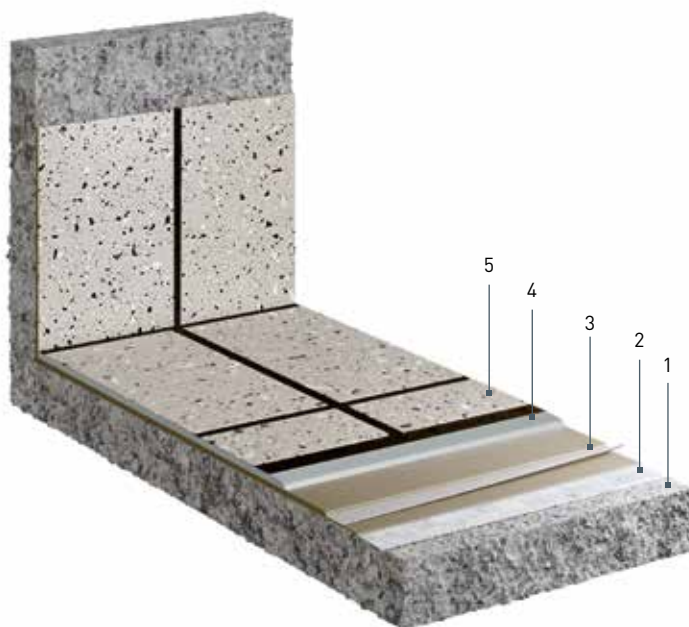

Nach eigenem Geschmack gestalten Persönliche Gestaltungswünsche lassen sich mit den System-Lösungen von WestWood® ganz einfach und kostengünstig realisieren. Vielfältige Farben, Formen und Einstreu-

materialien machen die individuelle, dekorative Ausführung möglich. Besonders beliebt: die Fliesenoptik verbindet das Erscheinungsbild einer Fliese mit einer optimalen und leichten Pflege.

Vliesarmiert und leistungsstark

Das Wecryl Abdichtungssystem beeindruckt durch zahlreiche und überzeugende Eigenschaften. Es lässt sich auf fast allen Untergründen einsetzen und ist hochflexibel – auch im extremen Frostbereich. Zudem haftet es vollflächig, ohne Hinterläufigkeiten aufzuweisen. Das eingesetzte Spezialkunstfaservlies erlaubt während der Verarbeitung mit den PMMA-Harzen eine Schichtdickenkontrolle und hat eine rissüberbrückende Wirkung. Das CE-zertifizierte System nach ETAG 005 erzielt die höchstmöglichen Leistungsstufen (W3, M und S, P1-P4, S1-S4, TL4, TH4). So liegt die zu erwartende Nutzungsdauer der Abdichtung bei über 25 Jahren.

Laubengang

Sicherheit geht immer vor!

Das frostfeste Wecryl Abdichtungssystem schließt bekannte Gefahrenquellen aus der Vergangenheit wie hochgefrorene Fliesen oder Risse in den Fugen zu 100% aus. Zusätzliche Sicherheit vor Eis- und Schnee-Glätte in der Winterzeit bietet den Bewohnern auf Wunsch eine in die Beschichtung eingebettete Flächenheizung.

Darüber hinaus sorgen die schwer entflammbare Oberfläche nach DIN EN 13501-1 Klasse C_{fl}-S1 und die individuell einstellbare Rutschhemmung auf Laubengängen für einen optimalen Schutz der Bewohner. Obendrein werden die vorgegebenen Bauhöhen dank der geringen Schichtstärken stets eingehalten.