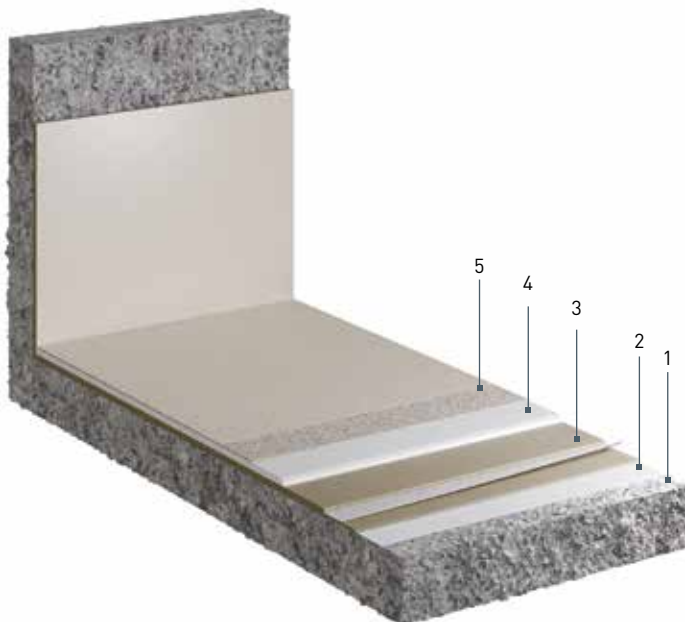

Vliesarmiert und leistungsstark

Das Wecryl Abdichtungssystem beeindruckt durch zahlreiche und überzeugende Eigenschaften. Es lässt sich auf fast allen Untergründen einsetzen und ist hochflexibel – auch im extremen Frostbereich. Zudem haftet es vollflächig, ohne Hinterläufigkeiten aufzuweisen. Das eingesetzte Spezialkunstfaservlies erlaubt während der Verarbeitung mit den PMMA-Harzen eine Schichtdickenkontrolle und hat eine rissüberbrückende Wirkung. Das CE-zertifizierte System nach ETAG 005 erzielt die höchstmöglichen Leistungsstufen (W3, M und S, P1-P4, S1-S4, TL4, TH4). So liegt die zu erwartende Nutzungsdauer der Abdichtung bei über 25 Jahren.

Laubengang

Sicherheit geht immer vor!

Das frostfeste Wecryl Abdichtungssystem schließt bekannte Gefahrenquellen aus der Vergangenheit wie hochgefrorene Fliesen oder Risse in den Fugen zu 100% aus. Zusätzliche Sicherheit vor Eis- und Schnee-Glätte in der Winterzeit bietet den Bewohnern auf Wunsch eine in die Beschichtung eingebettete Flächenheizung.

Darüber hinaus sorgen die schwer entflammbare Oberfläche nach DIN EN 13501-1 Klasse C_{fl}-S1 und die individuell einstellbare Rutschhemmung auf Laubengängen für einen optimalen Schutz der Bewohner. Obendrein werden die vorgegebenen Bauhöhen dank der geringen Schichtstärken stets eingehalten.