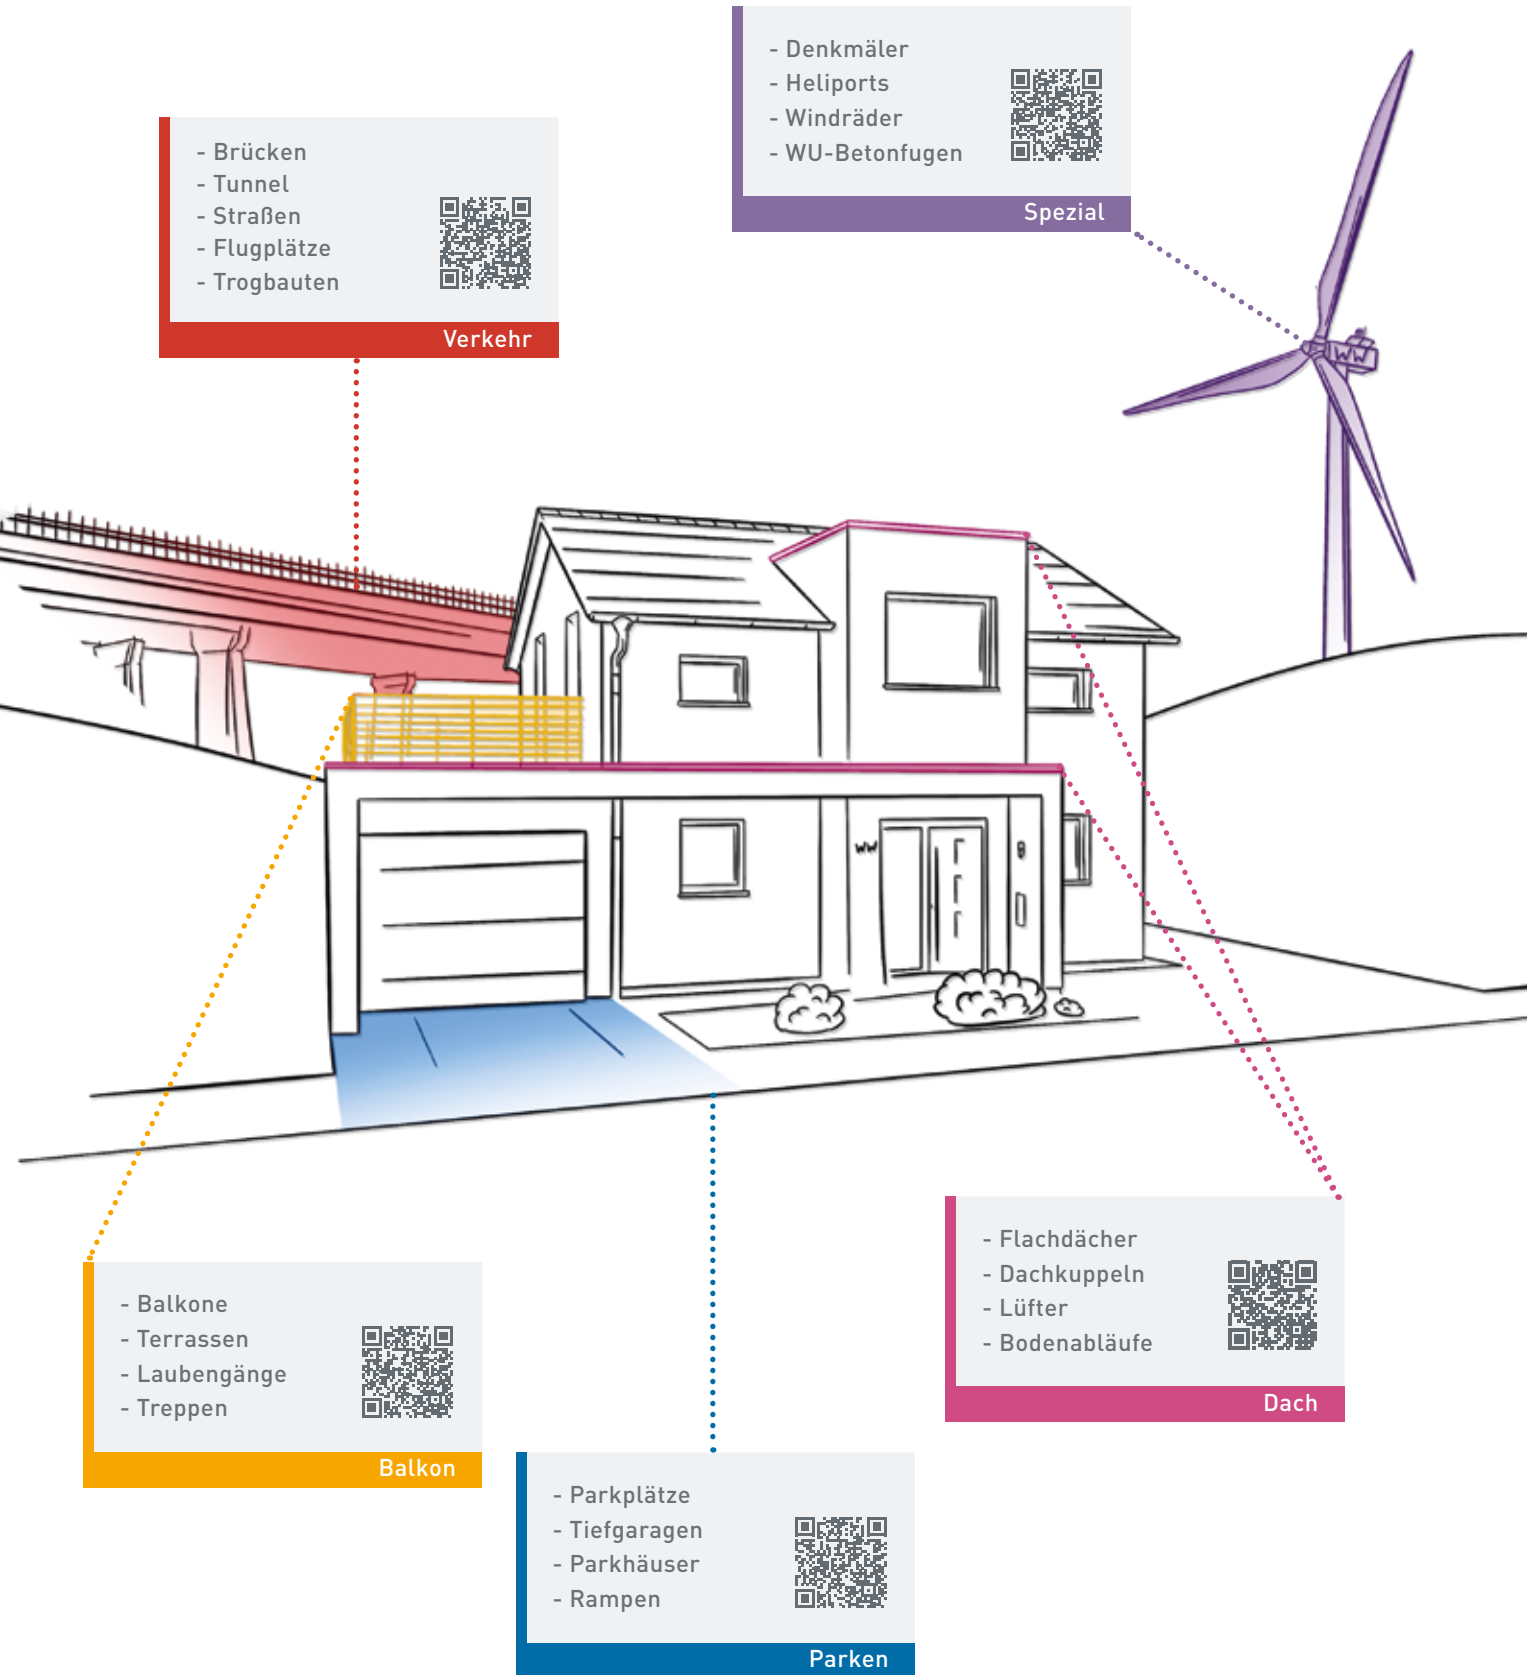

Einfach vielseitig

Weitere Informationen gewünscht? Gerne!

Scannen Sie die QR-Codes und erfahren Sie mehr zu den jeweiligen Themenbereichen.