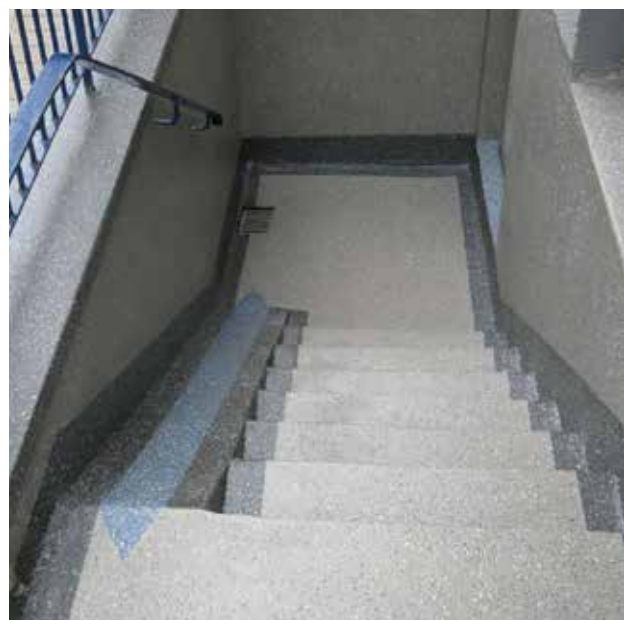

Darüber hinaus sorgen die schwer entflammbare Oberfläche nach DIN EN 13501-1 Klasse C_{fl}-S1 und die individuell einstellbare Rutschhemmung auf Laubengängen für einen optimalen Schutz der Bewohner. Obendrein werden die vorgegebenen Bauhöhen dank der geringen Schichtstärken stets eingehalten.

Abdichtungssystem

Treppe

Belastbare und beheizbare Nutzschrift

Außentreppe sind allen Witterungen und hohen Beanspruchungen ausgesetzt. Diese stark belasteten Objekte erhalten mit den Flüssigkunststoffab-

dichtungen eine hoch belastbare, abriebfeste Schutz- und Nutzschrift.

Schneeräumen ade Sogar eine effiziente Freiflächenheizung lässt sich im PMMA-Dünnbett der Treppe mit verlegen. Die automatische Steuerung erfolgt über Feuchte- und Temperaturfühler – minimale Betriebskosten sind garantiert.

Kluge Lösung für komplexe Formen Die Verarbeitung der flüssigen PMMA-Harze ermöglicht die Einbindung und die sichere Abdichtung komplexer Anschlussformen auf nahezu jedem Untergrund. Durch die vielfältigen Oberflächenvarianten lassen sich besonders trittsichere Stufen mit einer Rutschhemmklasse von R11 gestalten.